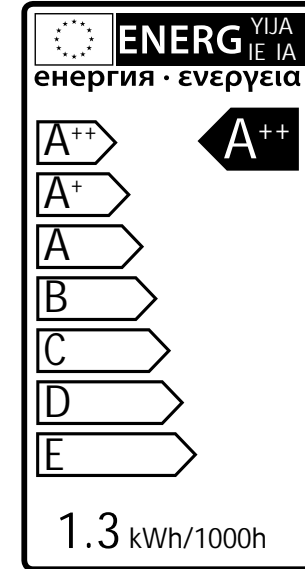

# Laurus

2573061

1,5 Watt      On/Off 5.000      Failure < 5% after 1000h  
 90 Lumen      Non dimmable      Failure < 10% after 6000h  
 3000 Kelvin      Instant full light      Flux > 80% after 6000h  
 10.000 Hours      Power factor > 0,5      CRI > 65